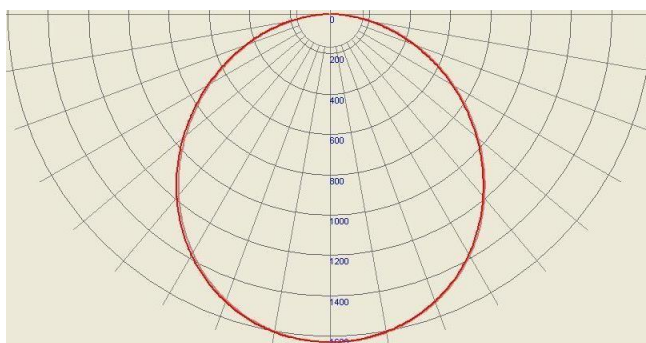

BRITRADE Pro s.r.o.

L. Váchy 1582, Zlín 76001
Czech Republic

+420 577 214 197

britrade@britrade.cz

www.britrade.cz

BRITRADE

LED PANEL 595x595, 45W, 4000lm

Tenké interiérové podhledové LED svítidlo s rozměry hliníkového rámu 595 x 595 mm se spotřebou 45W. Je určen zejména pro instalaci do podhledů v prostorách s požadavkem na úsporné a rovnoměrné osvětlení s vysokými nároky na design. Panel je možné doplnit o stmívatelný LED driver, montážní rám, který umožní instalaci přisazením na zeď či strop. Svítidlo má přípravu pro instalaci na závěsná lanka - sada pro zavěšení není součástí balení. Vyzařovací úhel 120° všemi směry zajišťuje rovnoměrné nasvícení velké plochy LED panelem, bez výrazně kontrastních stínů.

Led svítidlo doporučujeme především do pracovních, obchodních a komerčních prostorů. Jedná se o nejběžnější rozměr, který se používá v drtivé většině podhledů.

Světelný zdroj	SMD 5630 Epistar
Vyzařovací úhel	120°
CCT – Barevná teplota	NW 4500K / CW 5500K
Světelný tok	4000Lm
Provozní napětí	100-240V AC 50/60Hz
Příkon	45W
CRI – Index podání barev	>80
Provozní teplota	-20°C ~ +40°C
Krytí IP	IP20
Materiál	Aluminium + PMMA
Rozměry	590x595x11mm
Životnost	> 50.000h
PFC - Účinnost	> 0,95

cd/klm
— C0 - C180