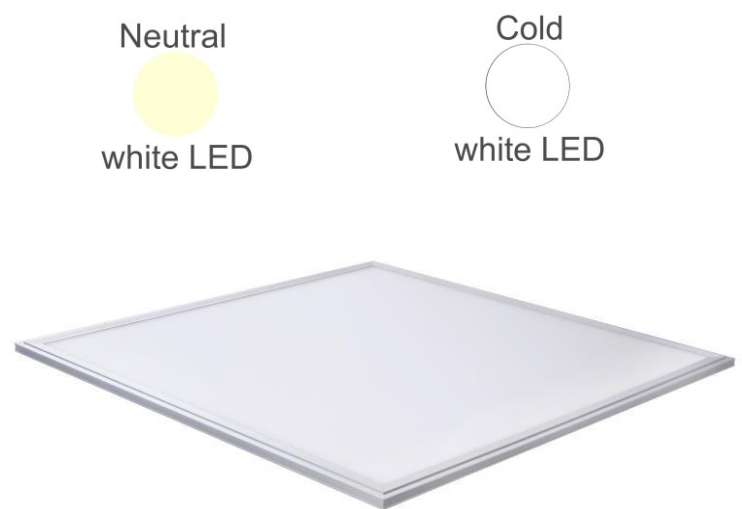

BRITRADE Pro s.r.o.

L. Váchy 1582, Zlín 76001
Czech Republic

+420 577 214 197

britrade@britrade.cz

www.britrade.cz

BRITRADE

LED PANEL 595x595, 45W, 4000lm

Tenké interiérové podhledové LED svítidlo s rozměry hliníkového rámu 595 x 595 mm se spotřebou 45W. Je určen zejména pro instalaci do podhledů v prostorách s požadavkem na úsporné a rovnoměrné osvětlení s vysokými nároky na design. Panel je možné doplnit o stmívatelný LED driver, montážní rám, který umožní instalaci přisazením na zeď či strop. Svítidlo má přípravu pro instalaci na závěsná lanka - sada pro zavěšení není součástí balení. Vyzařovací úhel 120° všemi směry zajišťuje rovnoměrné nasvícení velké plochy LED panelem, bez výrazně kontrastních stínů.

Led svítidlo doporučujeme především do pracovních, obchodních a komerčních prostorů. Jedná se o nejběžnější rozměr, který se používá v drtivé většině podhledů.

Světelný zdroj	SMD 5630 Epistar
Vyzařovací úhel	120°
CCT – Barevná teplota	NW 4500K / CW 5500K
Světelný tok	4000Lm
Provozní napětí	100-240V AC 50/60Hz
Příkon	45W
CRI – Index podání barev	>80
Provozní teplota	-20°C ~ +40°C
Krytí IP	IP20
Materiál	Aluminium + PMMA
Rozměry	590x595x11mm
Životnost	> 50.000h
PFC - Účinnost	> 0,95

cd/klm
— C0 - C180